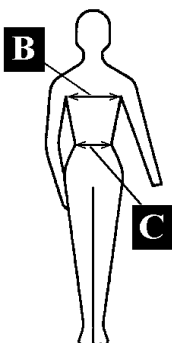

tableau des tailles :

Tailles			B vest/combi	C pant/combi
36-38	XXS	T0	78 à 85cm	69 à 76cm
40-42	XS	T1	86 à 93cm	77 à 84cm
44-46	S	T2	94 à 101 cm	85 à 92cm
48-50	M	T3	102 à 109cm	93 à 100cm
52-54	L	T4	110 à 115cm	101 à 108 cm
56-58	XL	T5	116 à 119cm	109 à 116 cm
60-62	XXL	T6	120 à 123cm	117 à 124 cm

Pour les combinaisons prendre la plus grande des mesures de **B** ou **C**

En cas d'hésitation entre 2 tailles choisir la plus grande.

toutes les tailles du tableau ne sont pas réalisables pour tous les produits